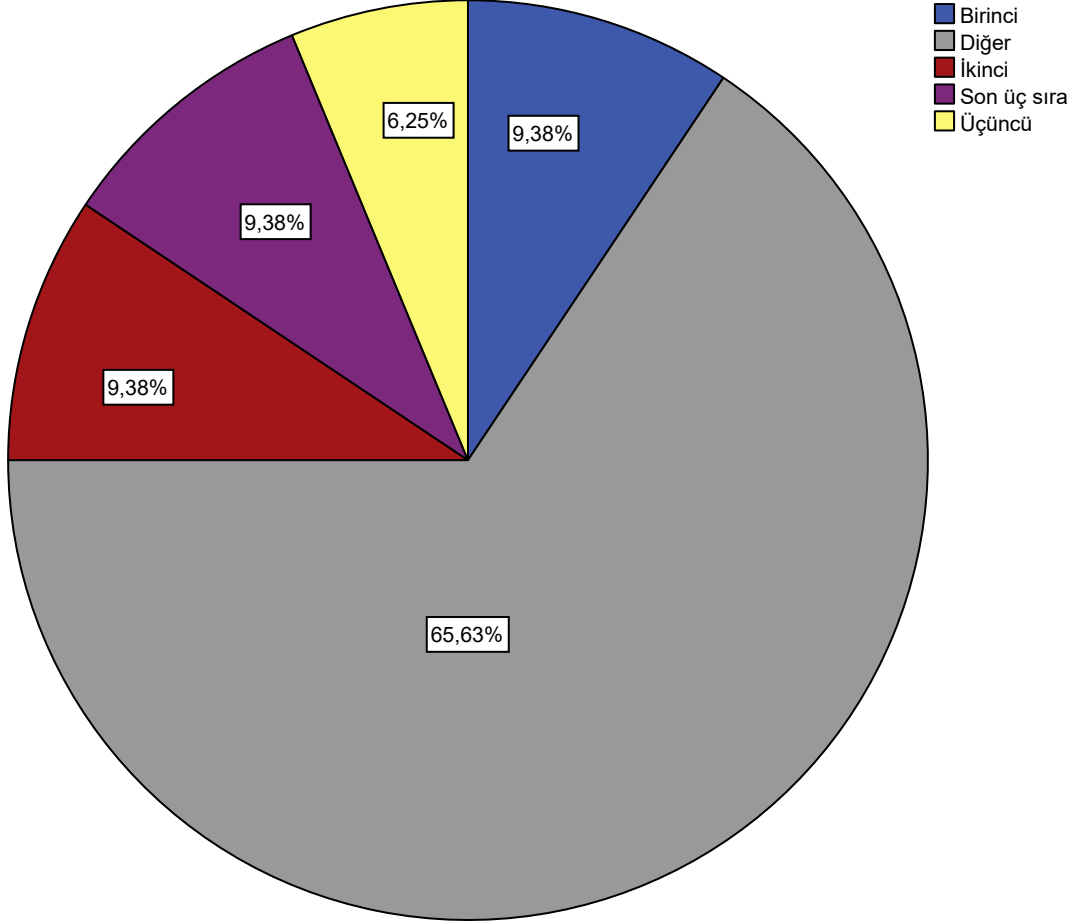

OMÜ İstatistik bölümü tercih sıranız

Bölümü seçme nedeniniz

- Diğer
- İstatistiğe merak
- İstedğim bölüm olması
- Mezunların iş olanaklarının iyi olması
- Tavsiye
- Yerleştirme puanımın bu bölüme tutması